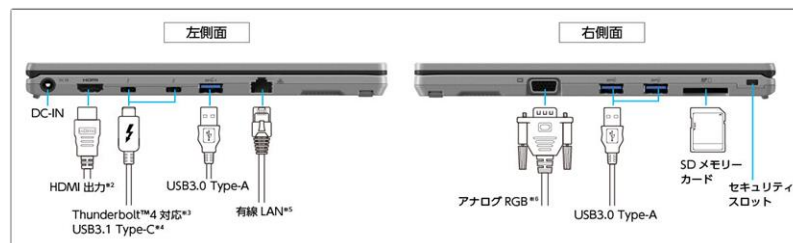

Let's note CF-SR4

新モデル

CPU性能の最大化を目指した独自設計

MAXPERFORMER

ノイズ除去で「話す」と「聞く」を快適に

機種名	CF-SR4
OS	ベースOS : Windows 11 Pro ※授業では Windows 11 Edu 使用 (アップグレード済)
CPU	インテル® Core™ i5-1335U ※インテル® Iris® X ^e グラフィックス内蔵
表示方式	12.4型(3:2) FHD+ (1920 x 1280ドット)、アンチグレア ※タッチパネルなし
メインメモリー	16GB LPDDR4x SDRAM(拡張スロットなし) ※交換・増設 不可
ストレージ	SSD PCIe 512GB ^{※1}
光学式ドライブ	なし
主なインターフェース	<ul style="list-style-type: none"> ●USB3.1 Type-Cポート(Thunderbolt™ 4対応、USB Power Delivery対応) ×2 ●USB3.0 Type-Aポート×3 ●顔認証対応IRカメラ(207万画素) ●外部ディスプレイ端子 HDMI ×1 ●ヘッドセット端子 (マイク入力+オーディオ出力)×1 ●LANコネクタ(RJ-45) ●ステレオスピーカー ●アナログRGBミニD-sub15ピン ●SDカードスロット
通信機能	LAN: 1000BASE-T / 100BASE-TX / 10BASE-T 無線LAN: IEEE802.11a(W52/W53/W56)/b/g/n/ac/ax 準拠(Wi-Fi 6E 対応) Bluetooth: Bluetooth v5.1
バッテリー駆動時間 ^{※2}	約16時間 ※バッテリー取り外し可能
サイズ	幅273.2 mm×奥行208.9 mm×高さ19.9 mm(突起部除く)
本体質量 ^{※3}	約0.939kg
保証期間	4年間 (2028年3月31日まで)

※1 : SSD容量は、1GB=1,000,000,000バイト。 OSまたは一部のアプリケーションソフトでは、これよりも小さな数値でGB表示される場合があります。

※2 : 付属のバッテリーパック装着時。JEITA/バッテリー動作時間測定法 (Ver.2.0) による駆動時間。バッテリー駆動時間は動作環境・液晶の輝度・システム設定により変動します。エコノミーモード (ECO) 有効に設定している時の駆動時間は無効時の約8割になります。
満充電容量を段階的に制御してバッテリーパックを長寿命化しています。